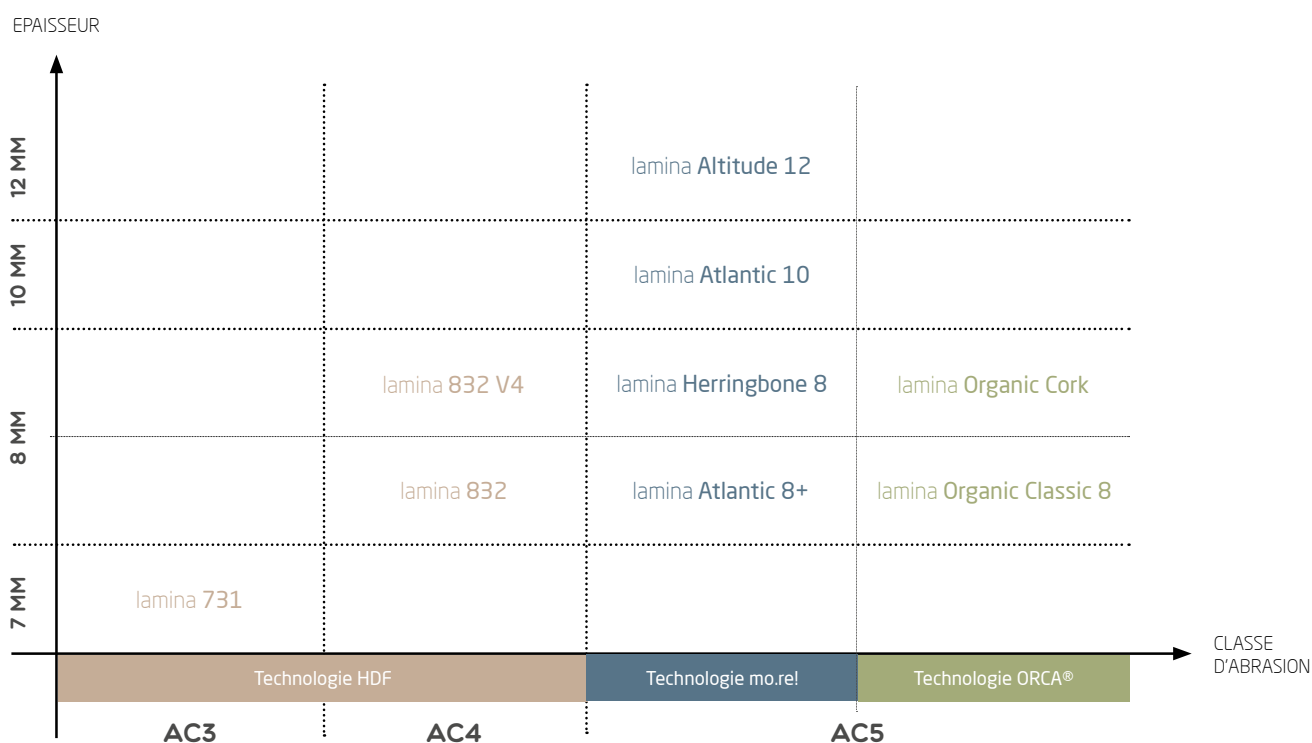

GUIDE DE CHOIX :

TOUS LES SOLS STRATIFIÉS LAMINA FLOORS :

sont fabriqués en Europe

sont conçus à base de bois issus d'exploitations forestières certifiées PEFC

bénéficient de l'éco-label Blue Angel

sont certifiés Floor Score

bénéficient d'une classe A+ en matière la qualité de l'air intérieur