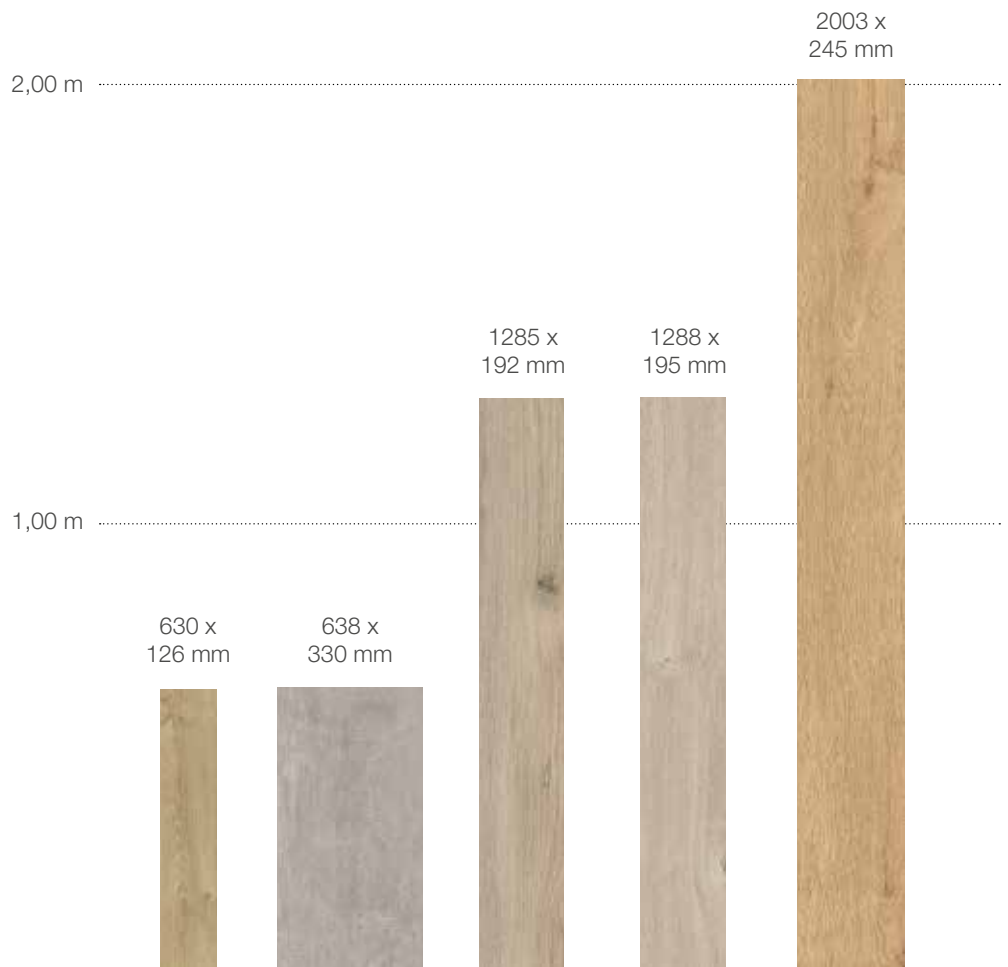

INSTRUCTIONS DE POSE

VIDÉO DE POSE

Système d'emboîtement spécifique aux lames chanfreinées 4V

INSTRUCTIONS DE POSE

VIDÉO DE POSE

Système d'emboîtement spécifique aux lames Herringbone (pose en chevrons)

INSTRUCTIONS DE POSE

VIDÉO DE POSE

lamina Herringbone 8

petites lames pour une pose en chevrons pleine de charme

lamina 731 & 832

lames standards à bords droits (sans chanfreins)

lamina Altitude 12

le style version XL avec des lames grande longueur et grande largeur