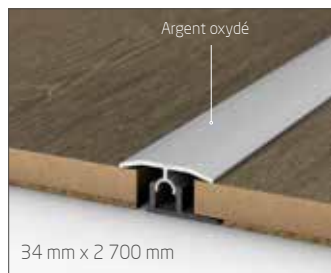

Les plinthes & quarts de rond MDF

Pour un aspect final parfait, optez pour les plinthes blanches ou quarts de ronds à peindre !

Retrouvez toute
notre offre de
plinthes

	Plinthe arrondie (par 5 longueurs)	Plinthe Angle Vif (par 5 longueurs)	Plinthe Angle Vif Arrondi 3 mm (par 5 longueurs)	Surplinthe Universelle (par 6 longueurs)	Quart de rond (par 5 longueurs)			
Type / Hauteur	Hauteur 80	Hauteur 100	Hauteur 80	Hauteur 100	Hauteur 80	Hauteur 100	Hauteur 133	Diam. 14 mm
Revêtu Papier Blanc	14 x 80 x 2400 mm	14 x 100 x 2440 mm	-	-	14 x 80 x 2400 mm	14 x 100 x 2400 mm	22 x 133 x 2400 mm	14 x 14 x 2400 mm
MDF prépeint	14 x 80 x 2440 mm	14 x 100 x 2440 mm	14 x 80 x 2440 mm	14 x 100 x 2440 mm	-	-	-	-
MDF Hydro prépeint	14 x 80 x 2440 mm	14 x 100 x 2440 mm	15 x 80 x 2440 mm	14 x 100 x 2440 mm	-	-	-	-

Les seuils et profilés

Profilés en aluminium grand trafic

Profilé de transition à clipser

Conçu pour assurer pour une transition entre des revêtements de sols de la même hauteur.

Disponible en 2 coloris :

- Sable oxydé | 98381A009
- Argent oxydé | 98381A004